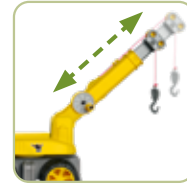

MAXI

Ausfahrbarer Kran-
arm mit Seilwinde
Expandable crane
arm with winch
Zugkraft bis 450 g
Pulling force up to 450 g

Kran drehbar
um 360°
Crane rotates
through 360°

800055816

3-7

Jahre
years