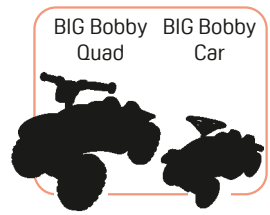

71 x 33 x 42 cm · 4,3 kg

72 x 29 x 35 cm · VE/PU: 1
0,073 m³ · 5,4 kg

Kniemulde für ältere Kinder
Extra knee room for older children

Laufringe für leise Fahrgeräusche und gute Haftung
Tyres for quiet driving and good grip

BIG Bobby Quad BIG Bobby Car

BIG Bobby Quad Racing Rot
BIG Bobby Quad Racing Red

800056413

3-7
Jahre
years

68 x 37 x 46 cm · 5,3 kg
 67 x 35 x 39 cm · VE/PU: 1
0,092 m³ · 6,2 kg

Zwillingsbereifung am Hinterrad für optimale Stabilität
Dual tires on the rear wheel for maximum stability