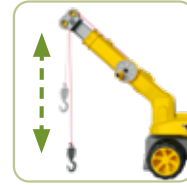

MAXI

Ausfahrbarer Kran-
arm mit Seilwinde
Expandable crane
arm with winch
Zugkraft bis 450 g
Pulling force up to 450 g

Kran drehbar
um 360°
Crane rotates
through 360°

800055816

3-7

Jahre
years