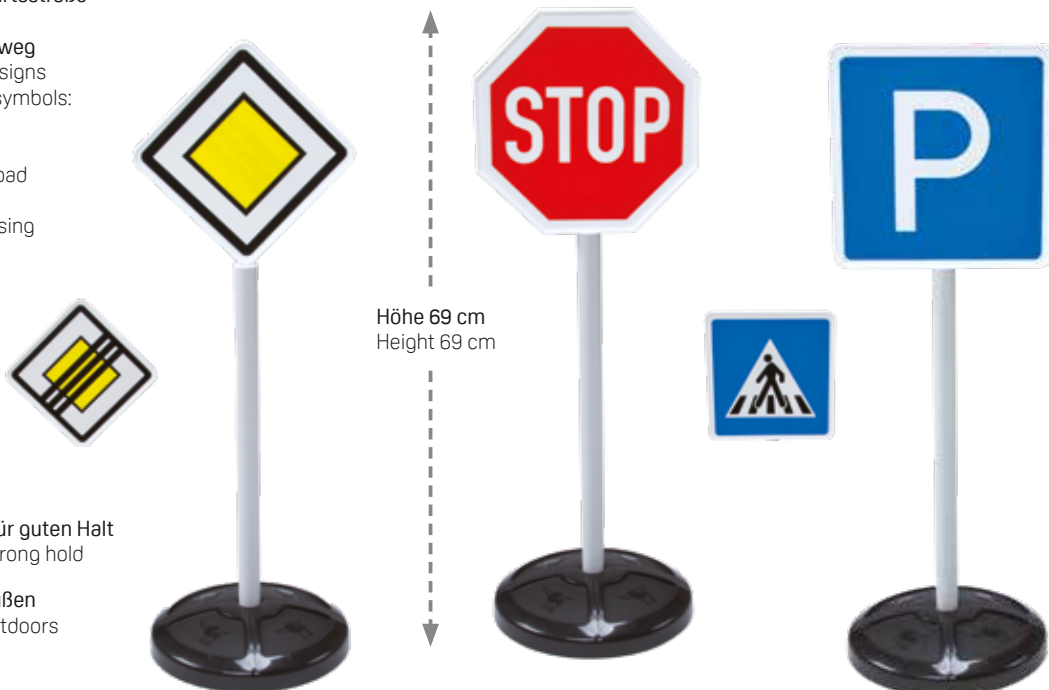

Höhe 69 cm
Height 69 cm

Breiter Standfuß für guten Halt
Wide stand for a strong hold

Für drinnen + draußen
For indoors and outdoors

BIG Verkehrszeichen
BIG Traffic Signs

27 x 12 x 69 cm · 0,88 kg

28 x 22,5 x 48 · VE/PU: 2
0,030 m³ · 2,5 kg

1-7

Jahre
years

800055481