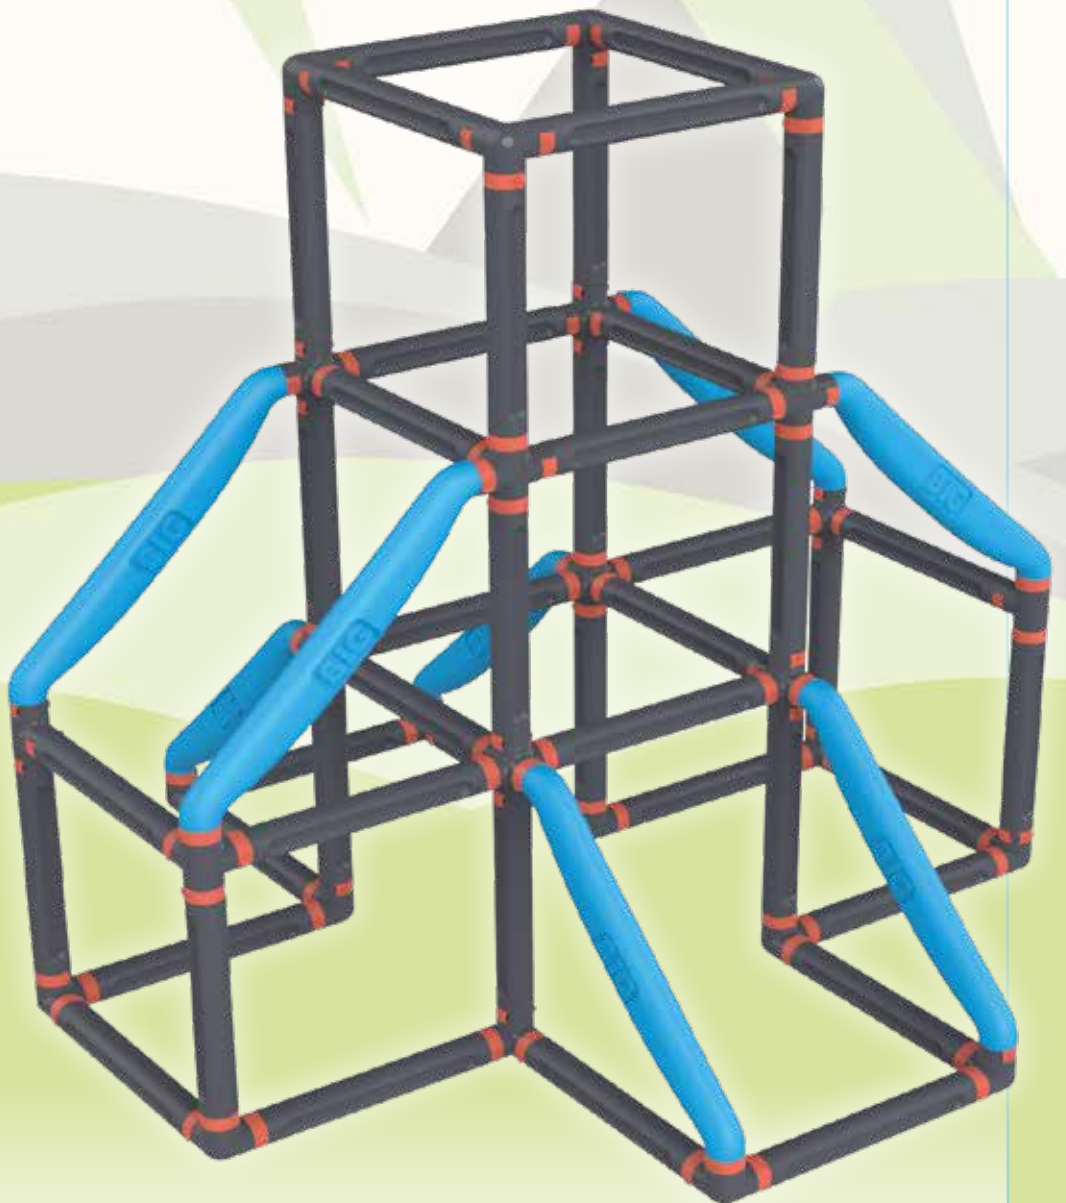

KRAXXL

SCAN ME

Für 3-D Ansicht Scannen
Scan for 3D model

Sehr stabile Kletterplatte mit Bouldergriffen ohne scharfe Kanten, leicht fest zu greifen
Very stable climbing plate with bouldering holds without sharp edges, easy to grip firmly

184 Teile
184 parts

3 Etagen
3 floors

BIG Kraxxl - The Tower
BIG Kraxxl - The Tower

3-7
Jahre
years

800055700

140 x 140 x 140 cm · 15 kg
 60 x 40 x 62 cm · VE/PU: 1
0,149 m³ · 18,1 kg