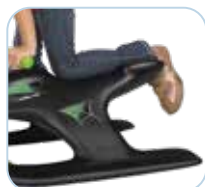

Stoßabsorbierende Lenkung
Shock-absorbing steering mechanism

800056937

60 kg
4-10
Jahre
years

BIG Bobby Bob Wild Spider
Schneebob
BIG Bobby Bob Wild Spider
bob

93 x 50 x 38 cm · 4,6 kg

81 x 32 x 53 cm · VE/PU: 1
0,137 m³ · 6 kg