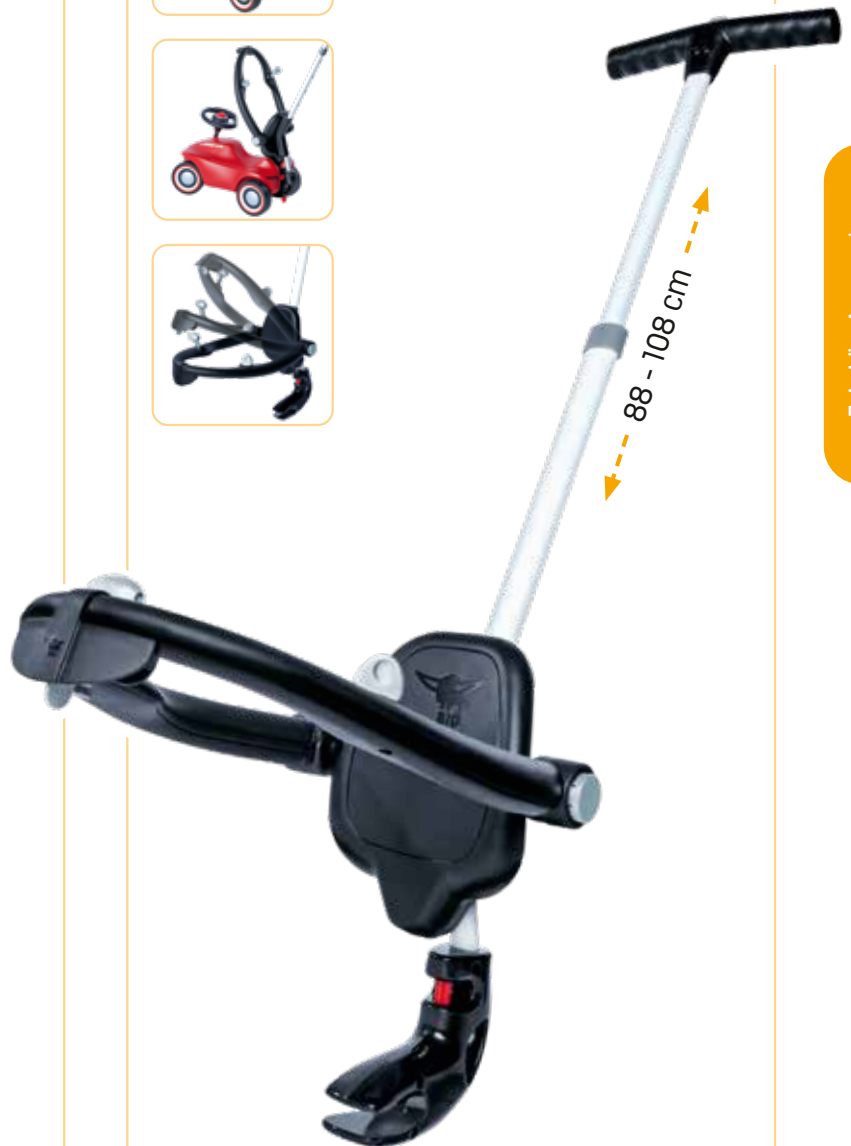

Passend für alle BIG Bobby Car (New + Classic ab Baujahr 2012 + Next + Neo)
Fits to all BIG Bobby Car (New + Classic (models from 2012 and later) + Next + Neo)

Griff für ergonomische Handhaltung – mit beiden Händen steuerbar
Handle for ergonomic hand position – controllable with both hands

Mit Rückenlehne + Adapter zur Lenkerarretierung
With backrest + steering-lock adapter

BIG Multi Schubstange
BIG Multi Push Rod

800056443

4 0049431564434

24,5 x 19 x 90,5 cm · 1,3 kg

27 x 20,5 x 55,5 cm · VE/PU: 2
0,031 m³ · 3,5 kg

Video BIG Premium Schubstange

Passend für alle BIG Bobby Car (Classic ab Baujahr 2022 + Next + Neo)

Fits to all BIG Bobby Car (Classic (models from 2022 and later) + Next + Neo)

BIG Premium Schubstange
BIG Premium Push Rod